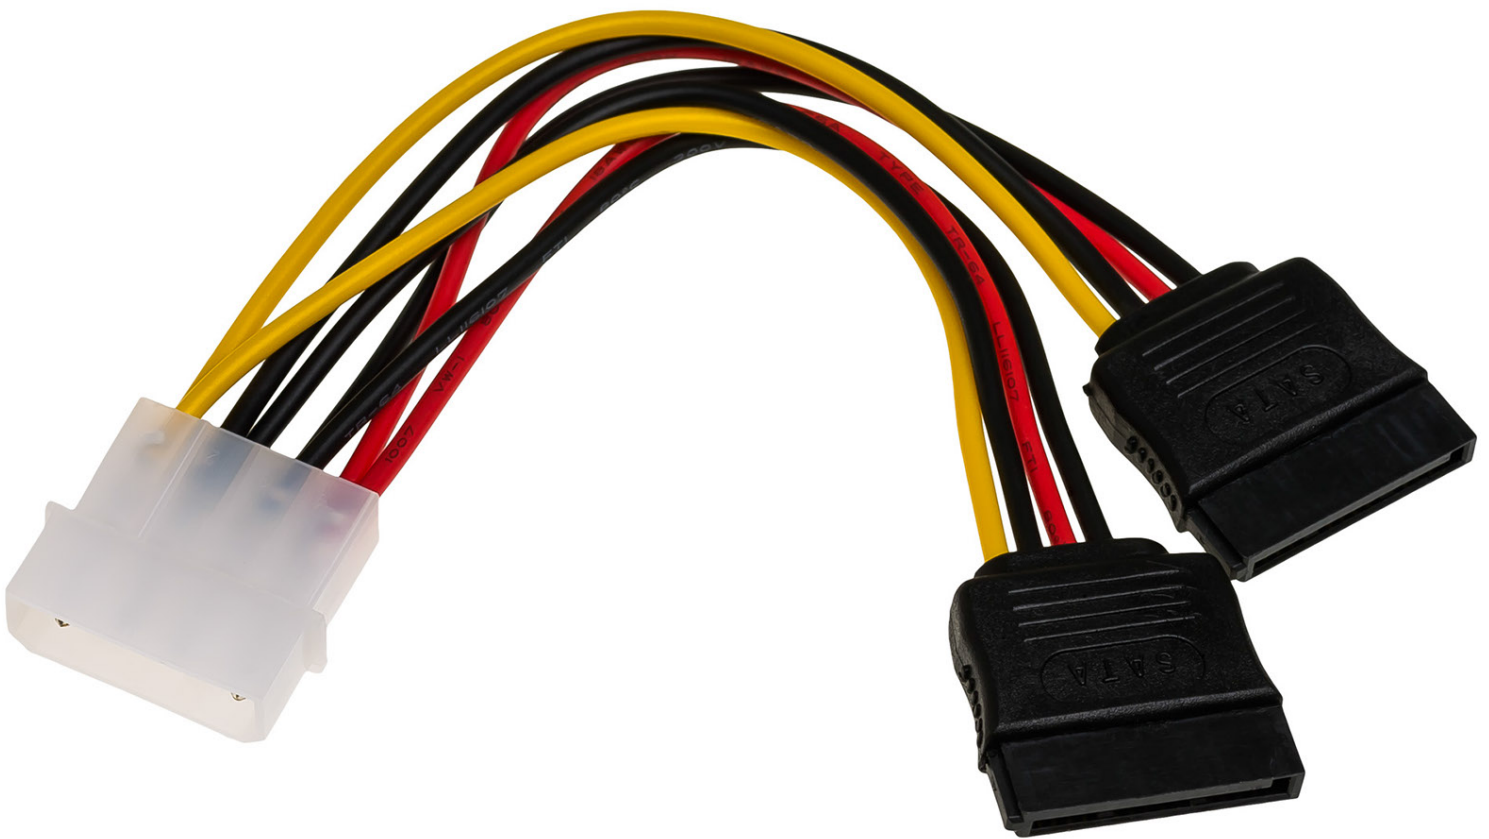

机箱配件

Model: **AK-CA-16**

产品型号	AK-CA-16
产品类型	机箱配件
线长度	15 厘米
接头 #1	公接头 MOLEX
接头 #2	2 个 母连接器 SATA
产品尺寸	UniBag
产品尺寸 (长 x 宽x高)	98 x 90 x 13 毫米
包装尺寸 (长 x 宽x高)	160 x 105 x 15 毫米
净重	15.6 克
毛重	19.3 克
编码	5901720131386
保证	24 个月

描述

Akyga® AK-CA-16 是一個適配器，通過連接到 MOLEX 插槽，您可以獲得兩個附加的 SATA 連接器。

當電源設備沒有足夠的 SATA 連接器來連接新組件（例如硬盤驅動器或 SSD）時，此功能特別有用。