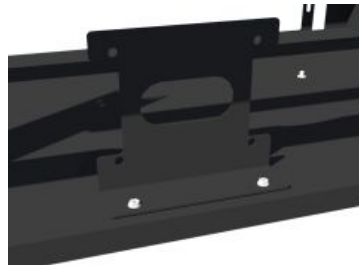

矿工帧

Model: **AKM081**

产品型号	AKM081
产品类型	矿工帧
主板兼容性	ATX
驱动器托架 2.5 “	1 个
立管架	是
风扇模块	是
GPU 支架数量	8 个
电源支架数量	2 个
最大图形卡长度	390 毫米
纸张厚度	1 - 2 毫米
安装风扇	没有
风扇尺寸	12 厘米
额外的风扇空间	6
包括电源单元	没有
材料	镀锌铁皮
颜色	黑色
产品尺寸	EcoBox
产品尺寸 (长 x 宽x高)	710 x 390 x 420 毫米
包装尺寸 (长 x 宽x高)	860 x 410 x 90 mm
净重	6.23 kg
毛重	6.70 kg
配件包含	艾伦螺丝, 开关按钮
编码	5901720134653
保证	24 个月

描述

Akyga® AKM081粉末涂层钢制成的露天加密货币采矿框架，允许安装8个显卡，最大长度可达390毫米。

机箱具有立式支架和一体式风扇模块。适用于组装螺钉间距为 40 毫米的立管。它配备 2.5 英寸硬盘的通用支架。该建筑可以处理 1 或 2 个电源。该套件配有开关电缆，因此转动矿工更方便简单。高品质确保非常好的框架稳定性和刚性。

框架尺寸：

长度：71 厘米

宽度：39 厘米

高度：42 厘米

一套自组装设备，包括一套螺丝。