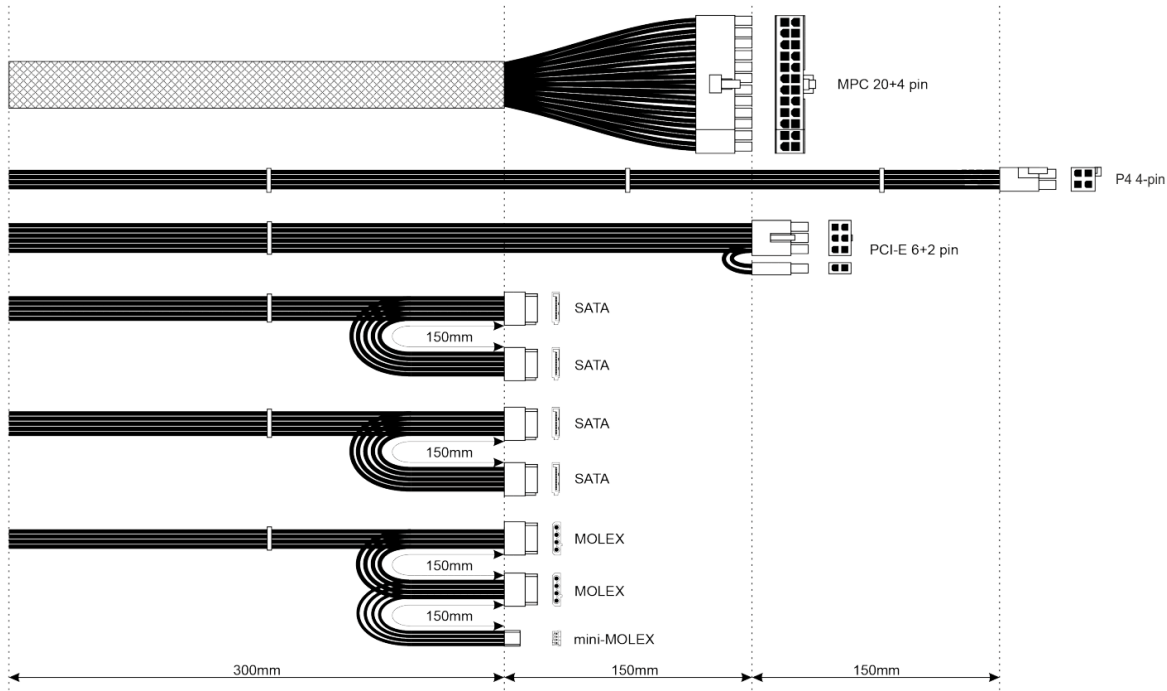

Description

Akyga® AK-B1-650 ATX 电源 **650W** 是我们专用于台式电脑的基本款电源之一。

采用高品质组件，电源采用 **4个 SATA** 连接器，**2个 MOLEX** 连接器，**mini-MOLEX** 连接器，**P4 4针** 连接器，**PCI-E 6+2针** 连接器和通用 **24针** 主板连接器。支持 **ATX 12V 2.0** 规格，因此可以与当前和下一代带有多核处理器的平台一起使用。自动速度控制，直径 **120 毫米** 的高效静音风扇确保有效散热。电源有一个手动开关，使用户可以安全地切断电源，而无需从网络断开电源线。以上的高效率允许有效供电，因此电源的稳定运行依赖于计算机所有组件的可靠性。

几个重要的保护器 **OVP** **OCP** **OPP** **OTP** **SCP** 和 **PFC** 滤波器可以保护和防止主计算机部件受损，并稳定电源的运行，使其工作时无任何不必要的干扰。

Cable map